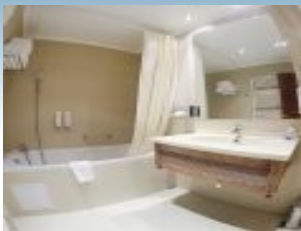

Mobilní signál: O2, T-mobile, Orange
Nejbližší bankomat: Tatranská Lomnica